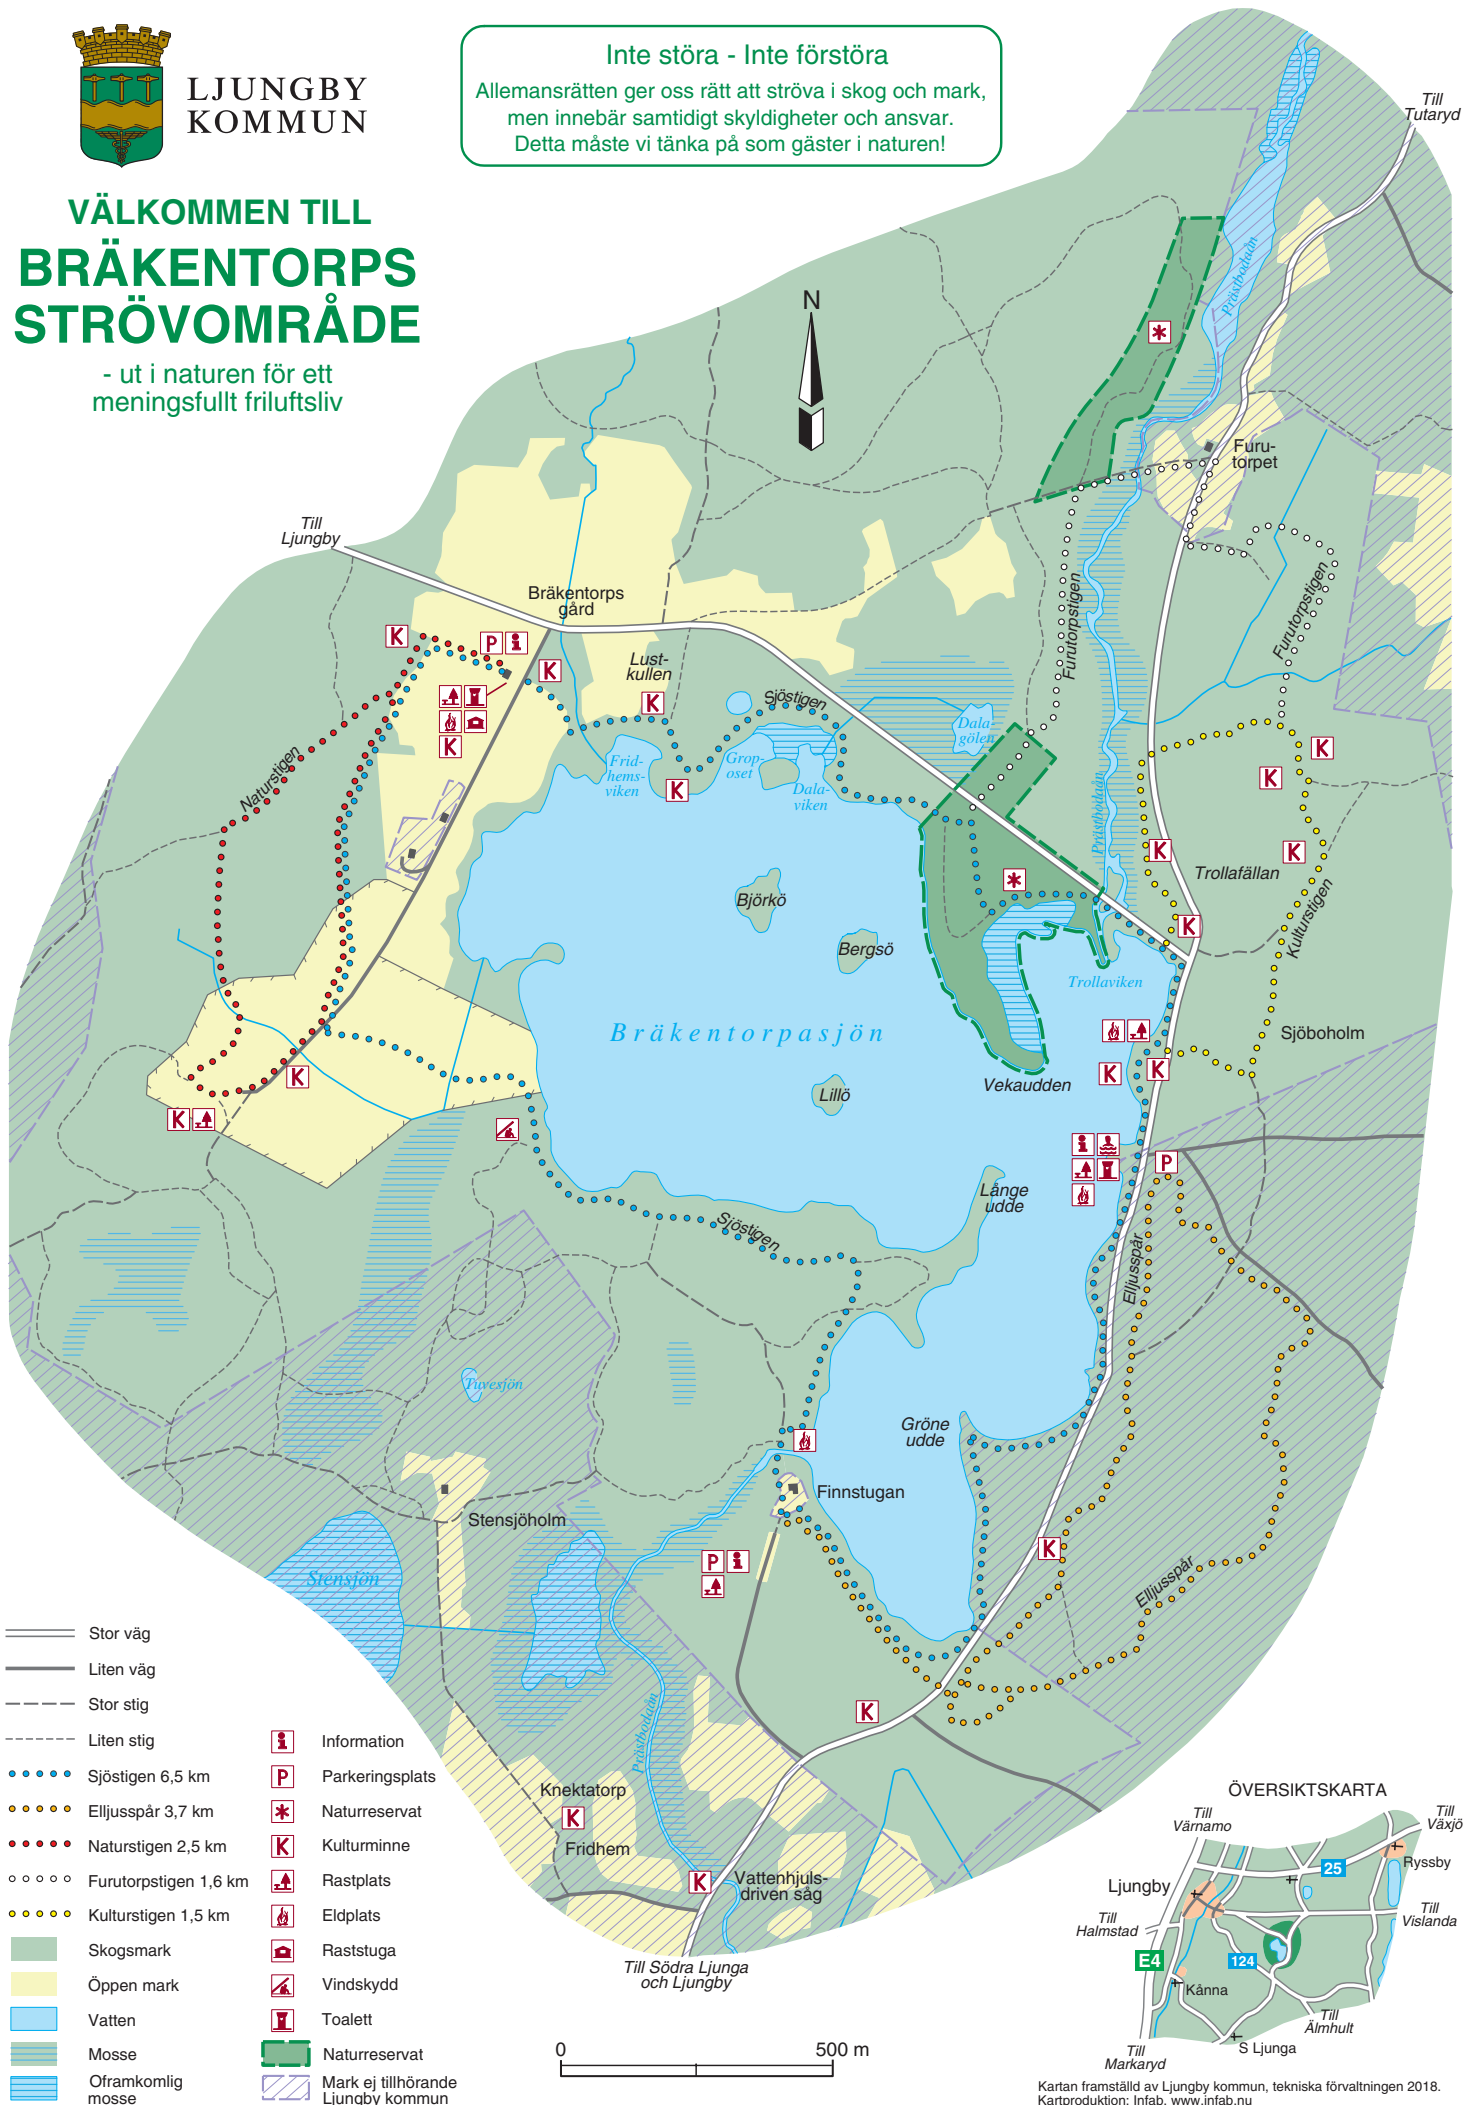

LJUNGBY
KOMMUN

Inte störa - Inte förstöra

Allemansrätten ger oss rätt att ströva i skog och mark,
men innebär samtidigt skyldigheter och ansvar.
Detta måste vi tänka på som gäster i naturen!

VÄLKOMMEN TILL BRÄKENTORPS STRÖVOMRÅDE

- ut i naturen för ett
meningsfullt friluftsliv

- Stor väg
- Liten väg
- - - Stor stig
- - - Liten stig
- Sjöstigen 6,5 km
- Elljusspår 3,7 km
- Naturstigen 2,5 km
- ○ ○ ○ Furutorpstigen 1,6 km
- Kulturstigen 1,5 km
- Skogsmark
- Öppen mark
- Vatten
- Mosse
- Oframkomlig mosse